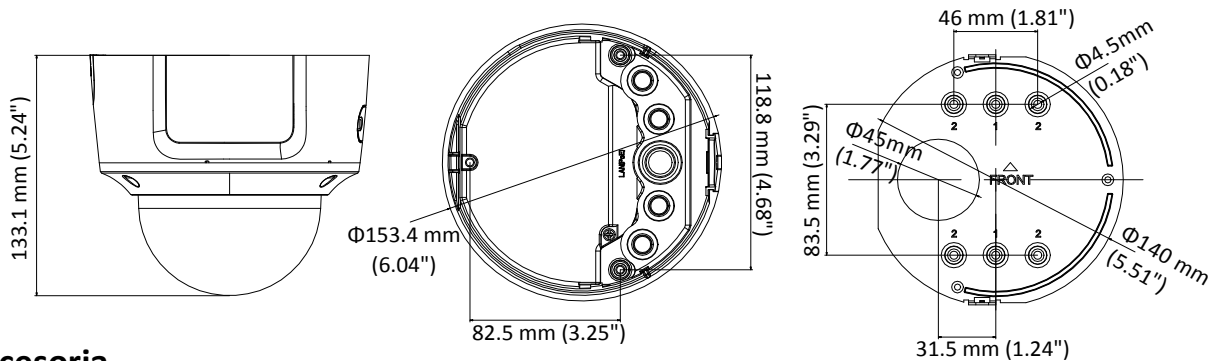

Wymiary

Akcesoria

Mocowanie sufitowe

Mocowanie ścienne

DS-1475ZJ-SUS

Mocowanie słupowe

DS-1476ZJ-SUS

Mocowanie narożne

Mocowanie podsufitowe

Mocowanie sufitowe

DS-1473ZJ-155(Black)

Mocowanie ścienne

Mocowanie słupowe

HIKVISION®

Headquarters

No.555 Qianmo Road, Binjiang District,
Hangzhou 310051, China
T +86-571-8807-5998
overseasbusiness@hikvision.com

Hikvision USA
T +1-909-895-0400
sales.usa@hikvision.com

Hikvision Australia
T +61-2-8599-4233
salesau@hikvision.com

Hikvision India
T +91-22-28469900
sales@pramahikvision.com

Hikvision Canada
T +1-866-200-6690
sales.canada@hikvision.com

Hikvision Thailand
T +662-275-9949
sales.thailand@hikvision.com

Hikvision Europe
T +31-23-5542770
sales.eu@hikvision.com

Hikvision Italy
T +39-0438-6902
info.it@hikvision.com

Hikvision Brazil
T +55 11 3318-0050
Latam.support@hikvision.com

Hikvision Turkey
T +90 (216)521 7070- 7074
sales.tr@hikvision.com

Hikvision Malaysia
T +601-7652-2413
sales.my@hikvision.com

Hikvision UK & Ireland
T +01628-902140
sales.uk@hikvision.com

Hikvision South Africa
Tel: +27 (10) 0351172
sale.africa@hikvision.com

Hikvision France
T +33(0)1-85-330-450
info.fr@hikvision.com

Hikvision Kazakhstan
T +7-727-9730667
nikia.panfilov@hikvision.ru

Hikvision Vietnam
T +84-974270888
sales.vt@hikvision.com

Hikvision UAE
T +971-4-4432090
salesme@hikvision.com

Hikvision Singapore
T +65-6684-4718
sg@hikvision.com

Hikvision Spain
T +34-91-737-16-55
info.es@hikvision.com

Hikvision Tashkent
T +99-87-1238-9438
uzb@hikvision.ru

Hikvision Hong Kong
T +852-2151-1761
info.hk@hikvision.com
05058020181207

Hikvision Russia
T +7-495-669-67-99
saleru@hikvision.com

Hikvision Korea
T +82-(0)31-731-8817
sales.korea@hikvision.com

Hikvision Poland
T +48-22-460-01-50
info.pl@hikvision.com

Hikvision Indonesia
T +62-21-2933759
Sales.Indonesia@hikvision.com

Hikvision Colombia
sales.colombia@hikvision.com